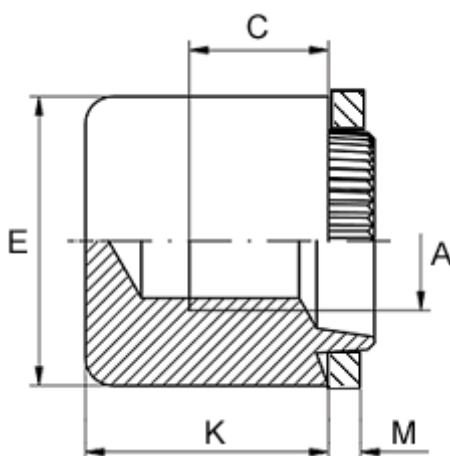

Varenummer: 12757000035100  
Beskrivelse: KLEE-coil 757 000 035.100  
M3,5 Stål

## Mål

Anbefalet huldia. for ekstrem belastning	= 6.8
Anbefalet huldia. for normal brug	= 7.0
Højde K	= 9.0
Indvendigt gevind A	= M3,5
Min. gevindlængde C	= 4.0
Pladetykkelse M	= 4,7 til 4,9
Udvendig diameter E	= 9.5